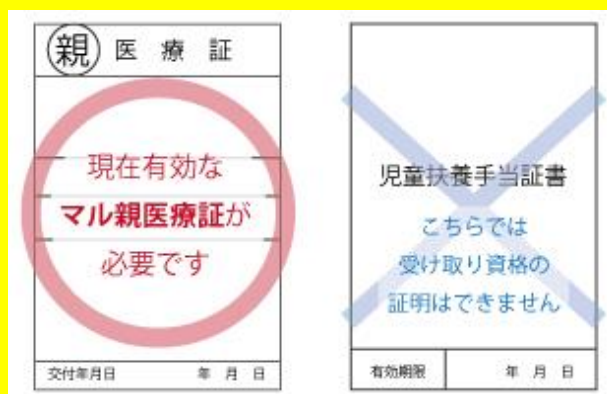

10月の配付対象者の皆様へ

10月の配付について大切なお知らせです。必ずご確認ください。

10月は下記の通り、対面で配付いたします。
ご自身のグッドごはん番号を確認のうえ、日時をお間違えの無いようにお越しください。

10月9日(土) 大崎倉庫 JR「大崎駅」から徒歩9分
10月12日(火) 大崎倉庫 JR「大崎駅」から徒歩9分
10月14日(木) 練馬 西武池袋線「石神井公園駅」から徒歩5分
10月15日(金) 世田谷 東急田園都市線「用賀駅」から徒歩15分
10月16日(土) 蒲田事務所 JR「蒲田駅」から徒歩5分
10月21日(木) 川崎 京急本線「川崎駅」から徒歩19分
10月22日(金) 横浜 横浜市営地下鉄「阪東橋駅」から徒歩4分
10月25日(月) 池上 東急池上線「池上駅」から徒歩2分

※場所の詳細は後日メールにてお知らせします。

【重要】令和3年のマル親医療証提出のお願い

受け取り資格の確認が必要です。(締切10月5日(火))
マル親医療証の提出がお済みでない方や記載内容に変更のあった方は、
スマートフォン等で撮影の上画像をメールまたはLINEにてお送りください。

- ・お名前と有効期限が明記してある一番上のページだけで構いません。
- ・グッドごはん番号、お名前、電話番号も明記してください。

・送信先

メール: gohan@gnjp.org

LINE: 友だち登録をご希望の方は
メールにてご連絡下さい。

10月9日(土) 11:00~14:00 大崎倉庫①

グッドごはん番号順に掲示しております。
日時と場所をお間違いないようにお越しください。

GG00006	GG00411	GG00800	GG01147
GG00056	GG00422	GG00802	GG01156
GG00064	GG00442	GG00805	GG01173
GG00065	GG00446	GG00849	GG01174
GG00066	GG00456	GG00863	GG01183
GG00070	GG00539	GG00902	GG01187
GG00076	GG00548	GG00909	GG01195
GG00080	GG00561	GG00921	GG01196
GG00103	GG00566	GG00960	GG01227
GG00105	GG00586	GG00963	GG01241
GG00108	GG00608	GG00998	GG01264
GG00125	GG00623	GG01006	GG01265
GG00132	GG00630	GG01007	GG01291
GG00171	GG00635	GG01021	GG01301
GG00173	GG00639	GG01030	GG01305
GG00177	GG00663	GG01061	GG01306
GG00186	GG00686	GG01063	GG01315
GG00191	GG00727	GG01083	GG01319
GG00208	GG00747	GG01085	GG01323
GG00225	GG00749	GG01090	GG01333
GG00257	GG00752	GG01091	GG01344
GG00281	GG00755	GG01096	GG01349
GG00311	GG00776	GG01107	GG01387
GG00325	GG00778	GG01115	GG01409
GG00371	GG00787	GG01118	GG01449
GG00379	GG00791	GG01119	GG01451