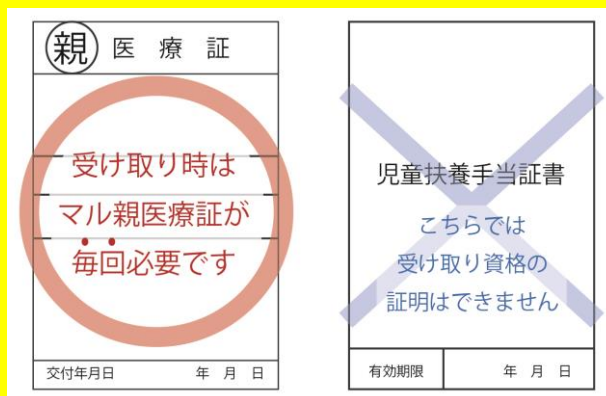

# 7月の配付対象者の皆様へ

7月の配付について大切なお知らせです。必ずご確認ください。

7月は下記の通り、対面で配付いたします。  
ご自身のグッドごはん番号を確認のうえ、日時をお間違えの無いようにお越しください。

7月8日(木) 川崎 京急本線「川崎駅」から徒歩19分  
7月9日(金) 横浜 横浜市営地下鉄「阪東橋駅」から徒歩4分  
7月10日(土) 世田谷 東急田園都市線「用賀駅」から徒歩15分  
7月16日(金) 大崎倉庫 JR「大崎駅」から徒歩9分  
7月17日(土) 大崎倉庫 JR「大崎駅」から徒歩9分  
7月20日(火) 上野 JR「鶯谷駅」から徒歩10分  
7月21日(水) 池上 東急池上線「池上駅」から徒歩2分  
7月22日(木) 池上 東急池上線「池上駅」から徒歩2分  
7月30日(金) 練馬 西武池袋線「大泉学園駅」から徒歩10分  
7月31日(土) 大森事務所 JR「大森駅」から徒歩8分

※場所の詳細は後日メールにてお知らせします。

## 【重要】令和3年のマル親医療証提出のお願い

- ・受け取り資格の確認が必要です。マル親医療証をスマートフォン等で撮影の上画像をメールまたはLINEにてお送りください。(締切7月6日(火))
- ・お名前と有効期限が明記してある一番上のページだけで構いません。
- ・グッドごはん番号、お名前、電話番号も明記してください。
- ・送信先  
メール: gohan@gnjp.org  
LINE: 友だち登録をご希望の方は  
メールにてご連絡下さい。